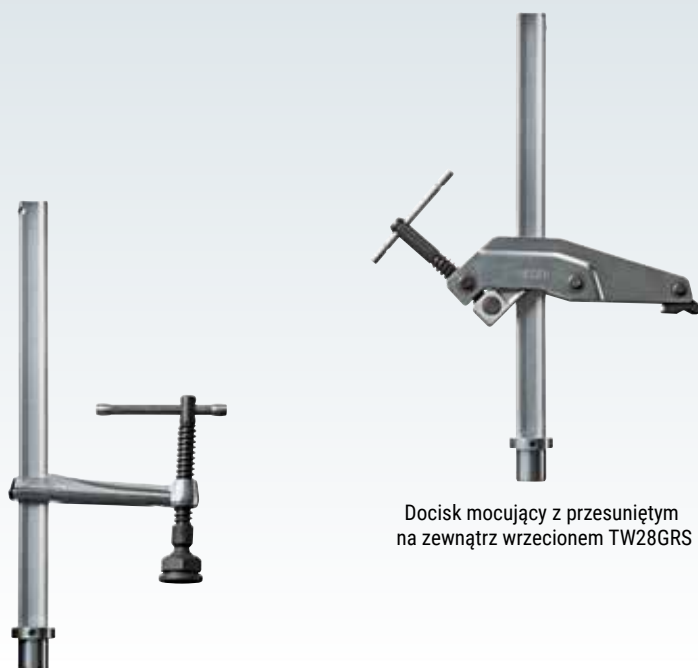

Docisk mocujący ze specjalną stopką dociskową TWM28

Dociski mocujące specjalne

Ø28	Nr katalogowy	Typ / Nazwa	Cena SPECJALNA netto/szt.
	71 12 300179	Docisk mocujący 300/120 ze specjalną stopką dociskową TWM28-30-12	270,00 PLN
	71 12 300160	Docisk mocujący 300/120 z przesuniętym wrzecionem TW28GRS30-12	370,00 PLN

Docisk mocujący z przesuniętym na zewnątrz wrzecionem TW28GRS