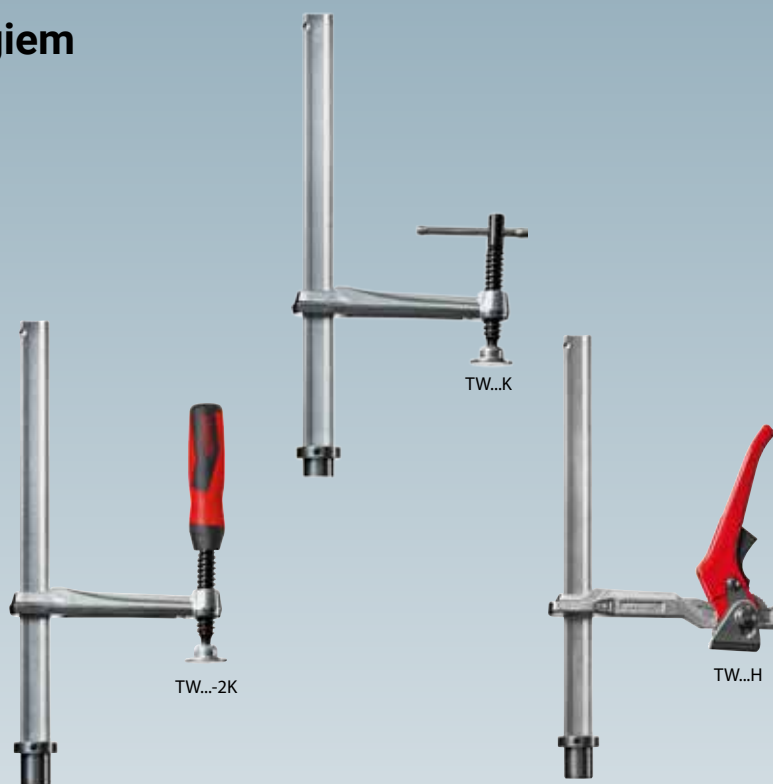

## Dociski BESSEY do stołów montażowo-spawalniczych System 16 i 28

### Dociski mocujące ze stałym wysięgiem

Ø16	Nr katalogowy	Typ / Nazwa	Cena SPECJALNA netto/szt.
	71 12 300176	Docisk mocujący S/W 200/100 z rączką TW16-20-10-2K	130,00 PLN
	71 12 300170	Docisk mocujący S/W 200/100 ze śrubą TW16-20-10K	130,00 PLN
	71 12 300177	Docisk mocujący S/W 200/100 z klamką TW16-20-10H	230,00 PLN

Ø28	Nr katalogowy	Typ / Nazwa	Cena SPECJALNA netto/szt.
	71 12 300121	Docisk mocujący S/W 300/120 z rączką TW28-30-12-2K	150,00 PLN
	71 12 300141	Docisk mocujący S/W 300/140 z rączką TW28-30-14-2K	170,00 PLN
	71 12 300123	Docisk mocujący S/W 300/120 ze śrubą TW28-30-12K	150,00 PLN
	71 12 300143	Docisk mocujący S/W 300/140 ze śrubą TW28-30-14K	170,00 PLN
	71 12 300122	Docisk mocujący S/W 300/120 z klamką TW28-30-12H	250,00 PLN
	71 12 300142	Docisk mocujący S/W 300/140 z klamką TW28-30-14H	290,00 PLN

Ø28	Nr katalogowy	Typ / Nazwa	Cena SPECJALNA netto/szt.
	71 12 300171	Docisk mocujący R/W 300/175 z rączką TWV28-30-17-2K	245,00 PLN
	71 12 300180	Docisk mocujący R/W 300/175 z śrubą TWV28-30-17K	245,00 PLN
	71 12 300172	Docisk mocujący R/W 300/175 z klamką TWV28-30-17H	340,00 PLN