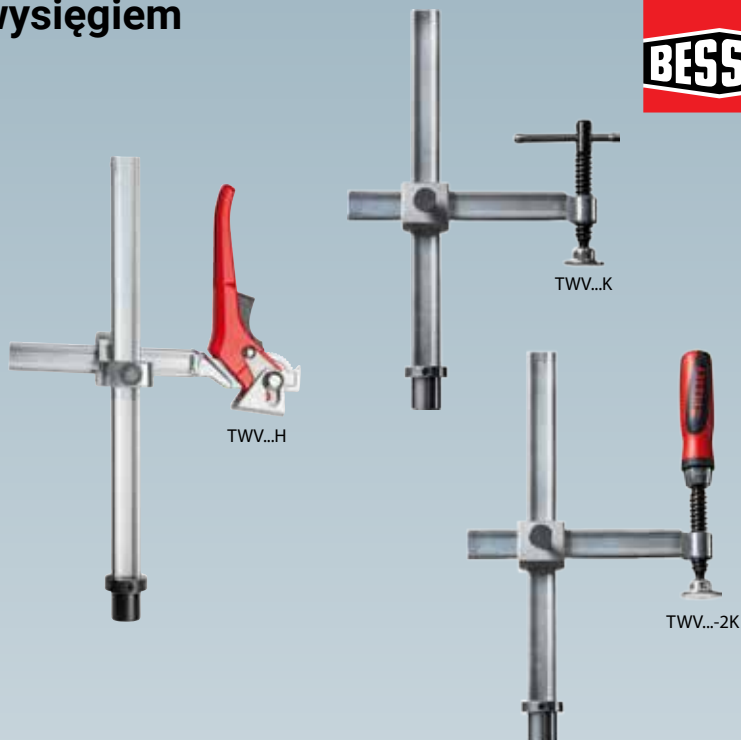

### Dociski mocujące ze stałym wysięgiem

Ø16	Nr katalogowy	Typ / Nazwa	Cena SPECJALNA netto/szt.
	71 12 300176	Docisk mocujący S/W 200/100 z rączką TW16-20-10-2K	130,00 PLN
	71 12 300170	Docisk mocujący S/W 200/100 ze śrubą TW16-20-10K	130,00 PLN
	71 12 300177	Docisk mocujący S/W 200/100 z klamką TW16-20-10H	230,00 PLN

Ø28	Nr katalogowy	Typ / Nazwa	Cena SPECJALNA netto/szt.
	71 12 300121	Docisk mocujący S/W 300/120 z rączką TW28-30-12-2K	150,00 PLN
	71 12 300141	Docisk mocujący S/W 300/140 z rączką TW28-30-14-2K	170,00 PLN
	71 12 300123	Docisk mocujący S/W 300/120 ze śrubą TW28-30-12K	150,00 PLN
	71 12 300143	Docisk mocujący S/W 300/140 ze śrubą TW28-30-14K	170,00 PLN
	71 12 300122	Docisk mocujący S/W 300/120 z klamką TW28-30-12H	250,00 PLN
	71 12 300142	Docisk mocujący S/W 300/140 z klamką TW28-30-14H	290,00 PLN

## Dociski mocujące z regulowanym wysięgiem

Ø16	Nr katalogowy	Typ / Nazwa	Cena SPECJALNA netto/szt.
	71 12 300173	Docisk mocujący R/W 200/150 z rączką TWV16-20-15-2K	225,00 PLN
	71 12 200151	Docisk mocujący R/W 200/150 ze śrubą TWV16-20-15K	195,00 PLN
	71 12 200152	Docisk mocujący R/W 200/150 z klamką TWV16-20-15H	295,00 PLN

Ø28	Nr katalogowy	Typ / Nazwa	Cena SPECJALNA netto/szt.
	71 12 300171	Docisk mocujący R/W 300/175 z rączką TWV28-30-17-2K	245,00 PLN
	71 12 300180	Docisk mocujący R/W 300/175 z śrubą TWV28-30-17K	245,00 PLN
	71 12 300172	Docisk mocujący R/W 300/175 z klamką TWV28-30-17H	340,00 PLN